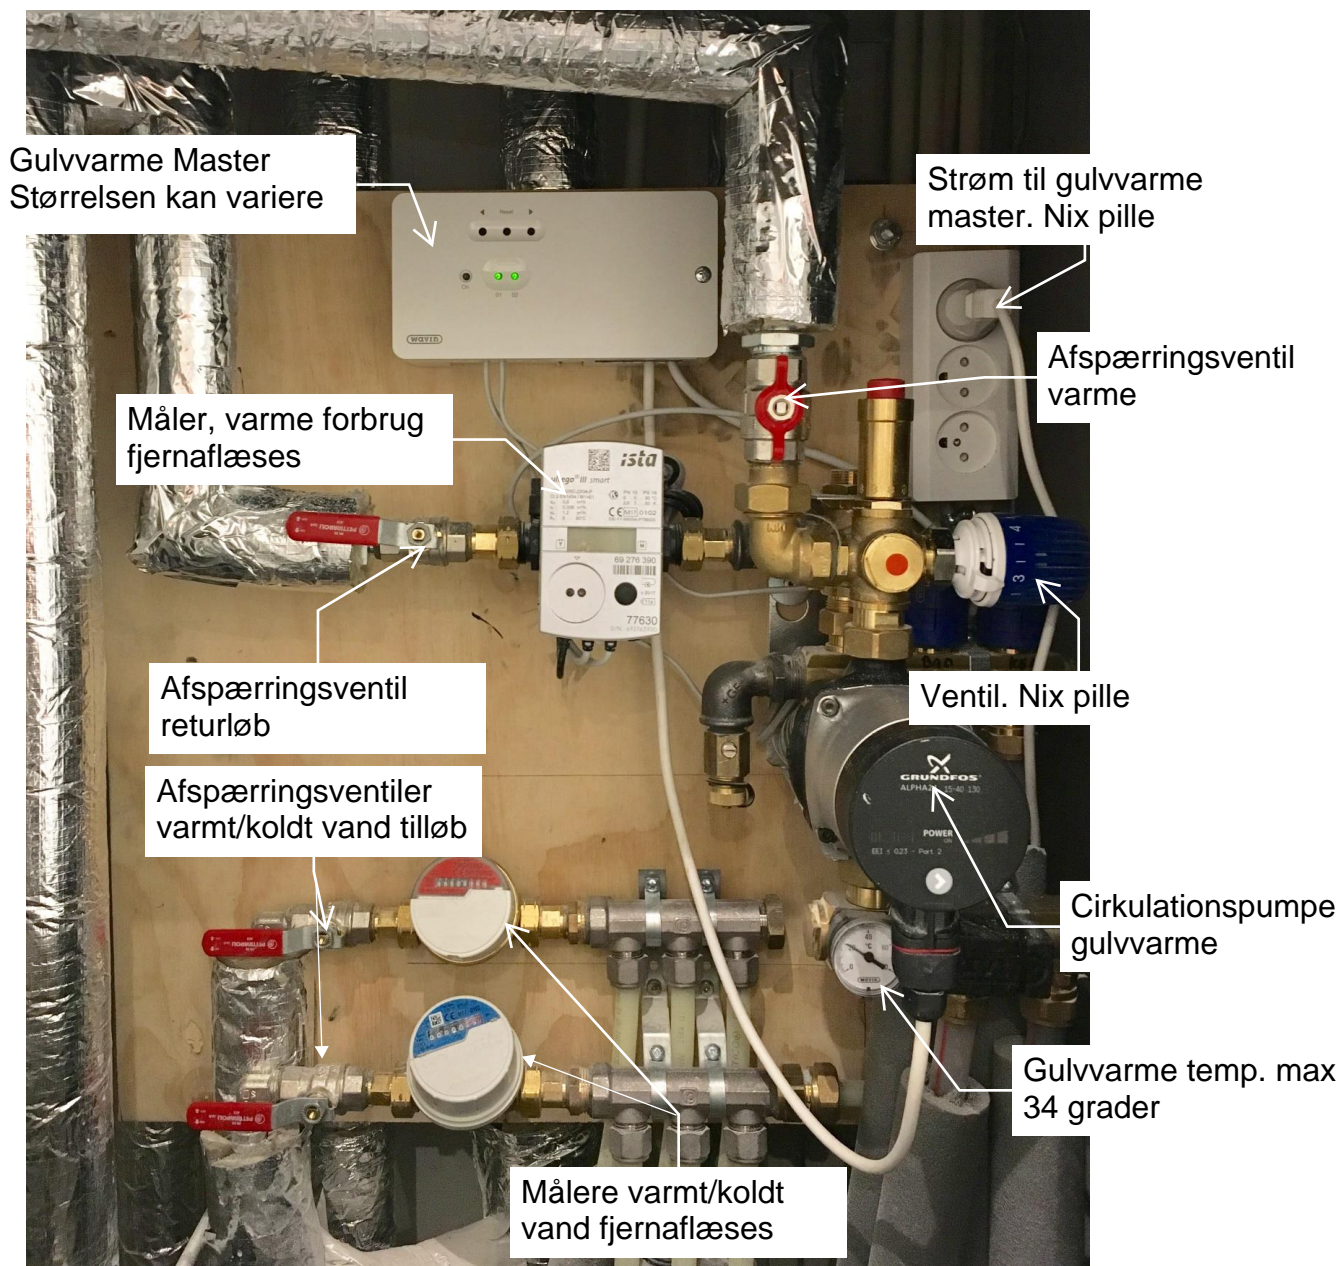

## Teknik info

Nøgle til inspektionslem

El-måler er afmærket,  
forefindes i kældrer og  
bliver fjernaflest af  
Forsyningsselskabet

Tryk for åbning af  
adgangsdør

Lyd gennem højttaler  
i stedet for  
dørtelefonen

Volumen regulering

EL-gruppetavle.  
Gruppe/sikringer er  
anført på tavlen.

Rumføler.  
Viser vejledende  
temp. i rummet.

Temp. ændring  
Drej til ønskede temp.  
kan ikke nedkøle